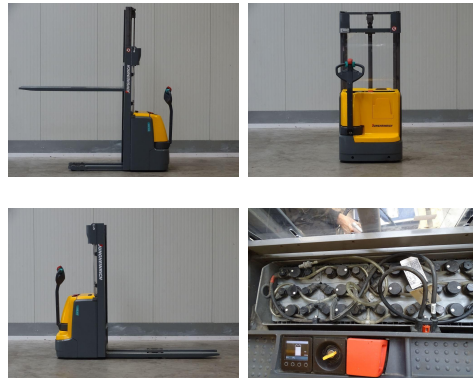

Jungheinrich EJC212

Tragkraft:	1200 kg
Masttyp:	Standard
Hubhöhe:	2980 mm
Bauhöhe:	1900 mm
Baujahr:	2016
Betriebsstunden:	1958
Antriebsart:	Elektro
Tech. Zustand:	sehr gut
Optischer Zustand:	sehr gut
Gabellänge:	1600 mm

Com Nr.: S-4102

Batterie: 2016, 24V, 300Ah,

Extras:

Preis: 5.900,00 € (zzgl. MwSt.) (Zwischenverkauf vorbehalten)