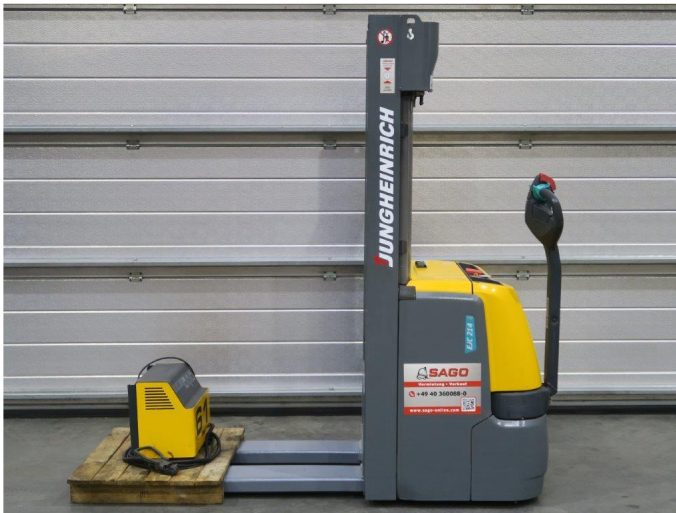

GABELSTAPLER BURGSTÄLLER

Jungheinrich EJC214

Tragkraft: 1400 kg
Masttyp: Standard
Hubhöhe: 2980 mm
Bauhöhe: 1900 mm
Baujahr: 2017
Betriebsstunden: 6190
Antriebsart: Elektro
Tech. Zustand: sehr gut
Optischer Zustand: sehr gut
Gabellänge: 1150 mm

Com Nr.: S-4103

Batterie: 2017, 24V, 300Ah,

Extras:

Preis: 4.600,00 € (zzgl. MwSt.) (Zwischenverkauf vorbehalten)