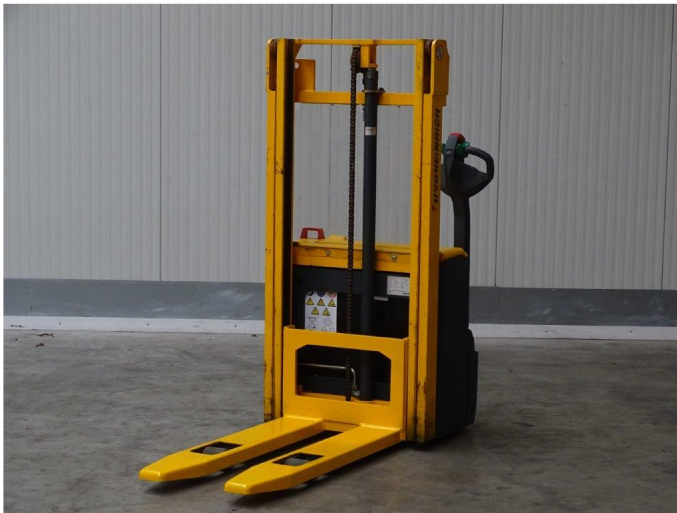

Jungheinrich EJC110 - NEU BATTERIE

Tragkraft: 1000 kg
Masttyp: Standard
Hubhöhe: 2590 mm
Bauhöhe: 1700 mm
Baujahr: 2008
Betriebsstunden: 2482
Antriebsart: Elektro
Tech. Zustand: sehr gut
Optischer Zustand: sehr gut
Gabellänge: 1150 mm

Com Nr.: S-4359

Batterie: 2024, 24V, 150Ah,

Extras:

Preis: 3.300,00 € (zzgl. MwSt.) (Zwischenverkauf vorbehalten)